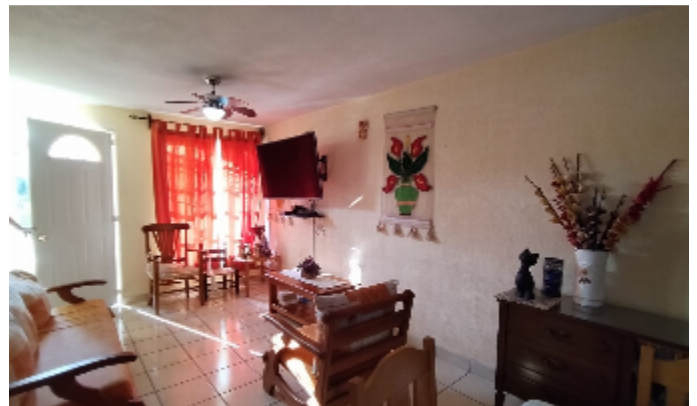

Casa en venta en condominio con jardín, alberca y vigilancia en Yautepec, Morelos

YAUTEPEC, MORELOS

131

94

2

2

1.5

1

$1,350,000

SOMOS SOCIOS

@FortalezaBienesRaices
777 288 5447